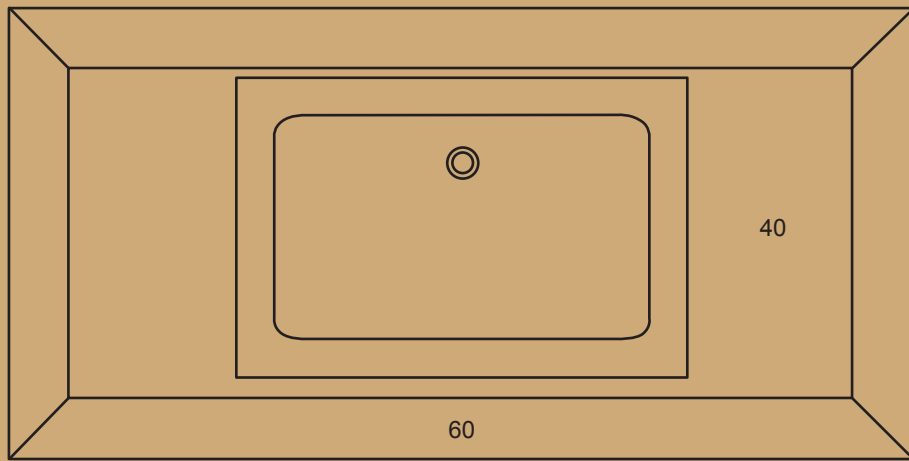

85

acciaio inox cromato

stainless chrome steel

misure indicative, possibili personalizzazioni Ad Hoc

generic measures, customisation available

misure in centimetri
sizes in centimeters

Zen

120